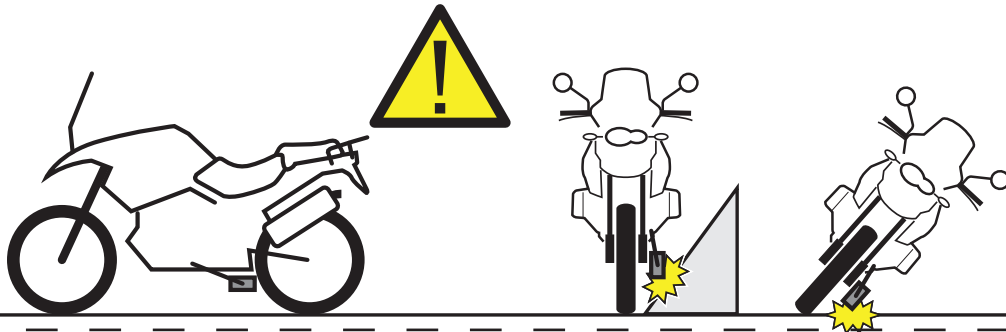

ISTRUZIONI DI MONTAGGIO - MOUNTING INSTRUCTIONS
INSTRUCTIONS DE MONTAGE - BAUANLEITUNG
INSTRUCCIONES DE MONTAJE - INSTRUÇÕES DE MONTAGEM