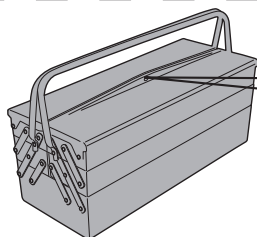

ISTRUZIONI DI MONTAGGIO - MOUNTING INSTRUCTIONS
INSTRUCTIONS DE MONTAGE - BAUANLEITUNG
INSTRUCCIONES DE MONTAJE - INSTRUÇÕES DE MONTAGEM