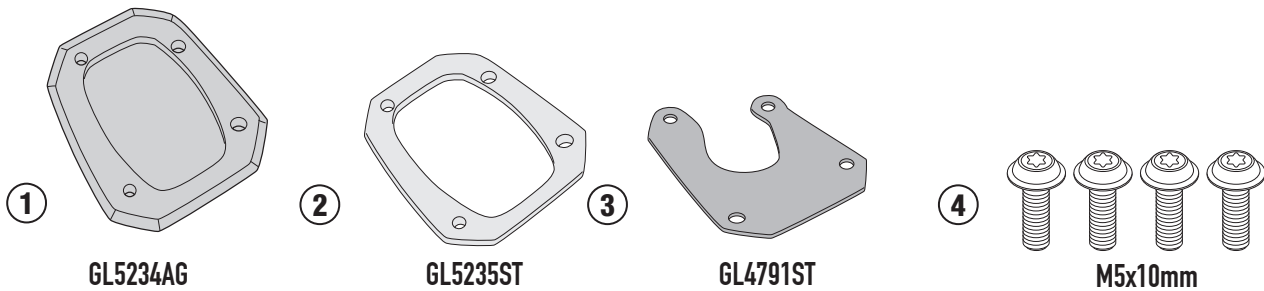

ES1192 - ES1192K

ESTENSIONE CAVALLETTO LATERALE - SIDE STAND EXTENSION - FUSSVERBREITERUNGEN FÜR SEITENSTÄNDER
 ZIJSTANDAARD EXTENSIE - EXTENSIÓN DEL CABALLETE LATERAL - EXTENSÃO DO CAVALETE LATERAL

HONDA NC750X (2021)/ HONDA CROSS TOURER 1200 (2012 / 2019)

N°	Descrizione/Description	Caratteristiche/Features	Codice/Code	Quantità/Quantity
1	Supporto inferiore - Lower support - Support inférieur Soporte inferior - Untere Halterung - Suporte inferior	Alluminio Sp.6mm	GL5234AG	1
2	Supporto Centrale - Central support - Support centrale Soporte Central - Halterung Zentrale - Suporte Central	Inox Sp.2mm	GL5235ST	1
3	Supporto superiore - Support higher - Support supérieur Halterung höher - Soporte superior - Apoio superior	Inox Sp.2mm	GL4791ST	1
4	Vite - Screw Vis - Schraube Tornillo - Parafuso	M5x10mm TBFTIX	510TBFTIX	4