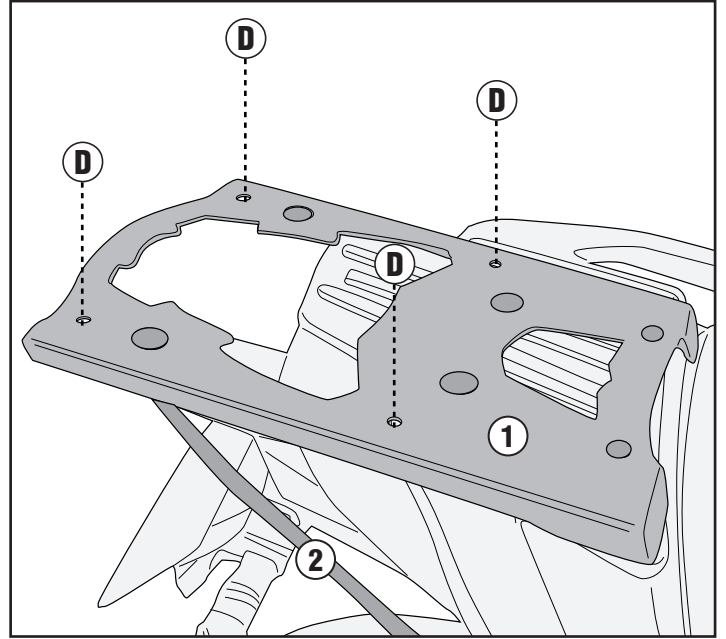

SR9350 - KR9350

MONORACK SPECIFICO - SPECIFIC MONORACK - MONORACK SPECIFIQUE - SPEZIFISCHES MONORACK - MONORACK ESPECÍFICO - MONORACK ESPECÍFICA

MOTO MORINI X-CAPE 649 (2021)