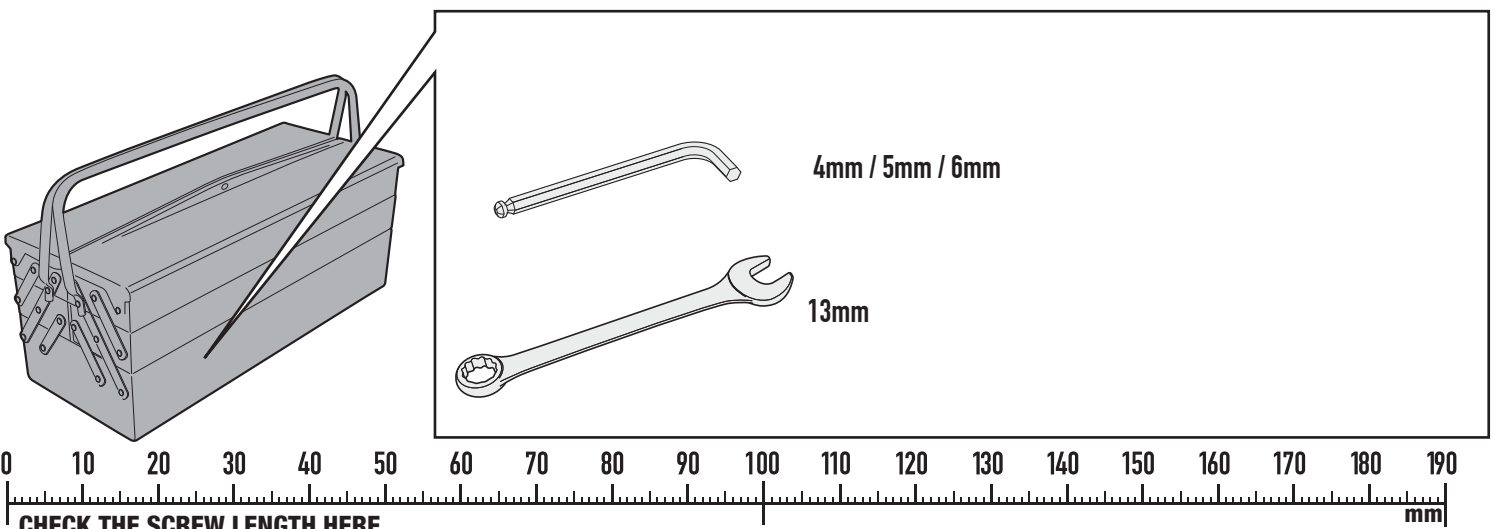

SR9350 – KR9350

MONORACK SPECIFICO – SPECIFIC MONORACK – MONORACK SPECIFIQUE – SPEZIFISCHES MONORACK – MONORACK ESPECÍFICO – MONORACK ESPECÍFICA

MOTO MORINI X-CAPE 649 (2021)

N°	Descrizione/Description	Caratteristiche/Features	Codice/Code	Quantità/Quantity
1	Supporto superiore – Support higher – Support supérieur Halterung höher – Soporte superior – Apoio superior	-	GL5032V	1
2	Supporto inferiore – Lower support – Support inférieur Soporte inferior – Untere Halterung – Suporte inferior	-	GNB2858V	2 (Right; Left)
3	Vite – Screw Vis – Schraube Tornillo – Parafuso	M8x75 TBEI	875TBEI	2
4	Vite – Screw Vis – Schraube Tornillo – Parafuso	M8x60 TSP	860TSP	2
5	Vite – Screw Vis – Schraube Tornillo – Parafuso	M8x30 TBEIFH	830TBEIFH	2
6	Vite – Screw Vis – Schraube Tornillo – Parafuso	M8x20 TSP	820TSP	2
7	Rondella spaccata – Split washer Scheibe – Rondelle fendue Arandela seccionada – Arruela Dentada	Foro Ø8mm	Z1060	4
8	Rondella Inox – Stainless Steel Washer Rondelle Inox – Rostfreie Unterlegscheibe Aus Stahl Arandela Inox – Arruela Lisa De Aço Inox	Foro Ø8mm / Esterno Ø14mm Sp.0,3mm	805RONX	4
9	Distanziale – Spacer Entretoise – Distanzstueck Distanciador – Espaçador	Ø14x30 Foro 10mm	C14L30F10FET	4
10	Distanziale – Spacer Entretoise – Distanzstueck Distanciador – Espaçador	Ø20x4 Foro 10,5mm	C20L4F10,5T	2
11	Dado – Bolt – Erou Mutter – Tuerca – Porca	Dado Autobloccante Flangiato M8 (H.9,5mm)	8DADIFN	2
12	Tappo – Cap Fiche – Stecker Enchufe – Capa	-	13COP	2
13	Componenti Originali – Original Parts Parties Originales – Original Bauteile Componentes Originales – Componentes Originais	-	-	-
14	Particolari Inclusi Nel Kit Viteria Della Piastra Components Included In The Fitting Kit Of The Plate Pièces Inclues Dans Le Kit De Vis De La Platine Die Einzelnen Teile Sind Bei Montagekit Der Platte Enthalten Despieces Incluidos En El Kit De Anclajes De La Parrilla Explodiu Incluído No Kit As Âncoras Da Grelha	-	-	-

SR9350 - KR9350

MONORACK SPECIFICO - SPECIFIC MONORACK - MONORACK SPECIFIQUE - SPEZIFISCHES MONORACK - MONORACK ESPECÍFICO - MONORACK ESPECÍFICA

MOTO MORINI X-CAPE 649 (2021)