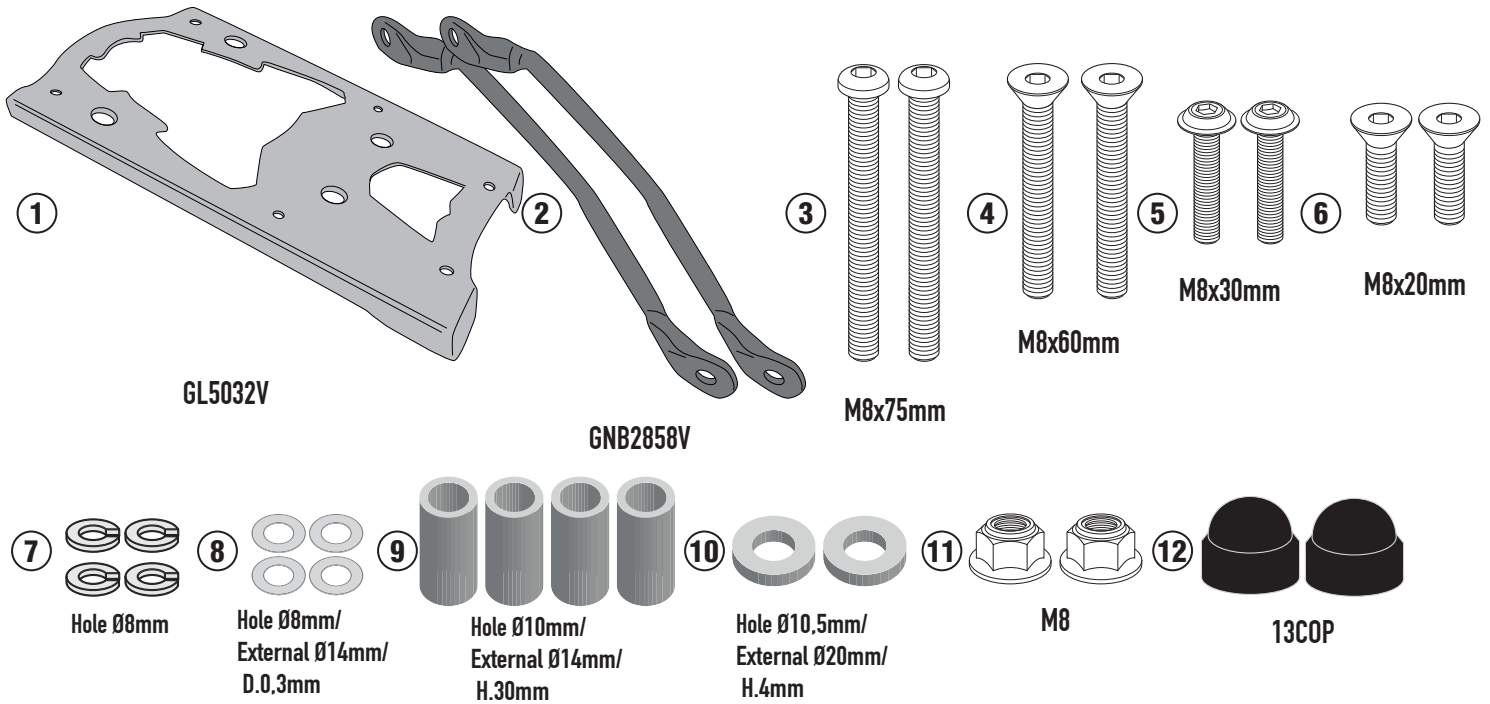

SR9350 – KR9350

MONORACK SPECIFICO – SPECIFIC MONORACK – MONORACK SPECIFIQUE – SPEZIFISCHES MONORACK – MONORACK ESPECÍFICO – MONORACK ESPECÍFICA

MOTO MORINI X-CAPE 649 (2021)

N°	Descrizione/Description	Caratteristiche/Features	Codice/Code	Quantità/Quantity
1	Supporto superiore – Support higher – Support supérieur Halterung höher – Soporte superior – Apoio superior	-	GL5032V	1
2	Supporto inferiore – Lower support – Support inférieur Soporte inferior – Untere Halterung – Suporte inferior	-	GNB2858V	2 (Right; Left)
3	Vite – Screw Vis – Schraube Tornillo – Parafuso	M8x75 TBEI	875TBEI	2
4	Vite – Screw Vis – Schraube Tornillo – Parafuso	M8x60 TSP	860TSP	2
5	Vite – Screw Vis – Schraube Tornillo – Parafuso	M8x30 TBEIFH	830TBEIFH	2
6	Vite – Screw Vis – Schraube Tornillo – Parafuso	M8x20 TSP	820TSP	2
7	Rondella spaccata – Split washer Scheibe – Rondelle fendue Arandela seccionada – Arruela Dentada	Foro Ø8mm	Z1060	4
8	Rondella Inox – Stainless Steel Washer Rondelle Inox – Rostfreie Unterlegscheibe Aus Stahl Arandela Inox – Arruela Lisa De Aço Inox	Foro Ø8mm / Esterno Ø14mm Sp.0,3mm	805RONX	4
9	Distanziale – Spacer Entretoise – Distanzstueck Distanciador – Espaçador	Ø14x30 Foro 10mm	C14L30F10FET	4
10	Distanziale – Spacer Entretoise – Distanzstueck Distanciador – Espaçador	Ø20x4 Foro 10,5mm	C20L4F10,5T	2
11	Dado – Bolt – Erou Mutter – Tuerca – Porca	Dado Autobloccante Flangiato M8 (H.9,5mm)	8DADIFN	2
12	Tappo – Cap Fiche – Stecker Enchufe – Capa	-	13COP	2
13	Componenti Originali – Original Parts Parties Originales – Original Bauteile Componentes Originales – Componentes Originais	-	-	-
14	Particolari Inclusi Nel Kit Viteria Della Piastra Components Included In The Fitting Kit Of The Plate Pièces Inclues Dans Le Kit De Vis De La Platine Die Einzelnen Teile Sind Bei Montagekit Der Platte Enthalten Despieces Incluidos En El Kit De Anclajes De La Parrilla Explodiu Incluído No Kit As Âncoras Da Grelha	-	-	-

SR9350 - KR9350

MONORACK SPECIFICO - SPECIFIC MONORACK - MONORACK SPECIFIQUE - SPEZIFISCHES MONORACK - MONORACK ESPECÍFICO - MONORACK ESPECÍFICA

MOTO MORINI X-CAPE 649 (2021)