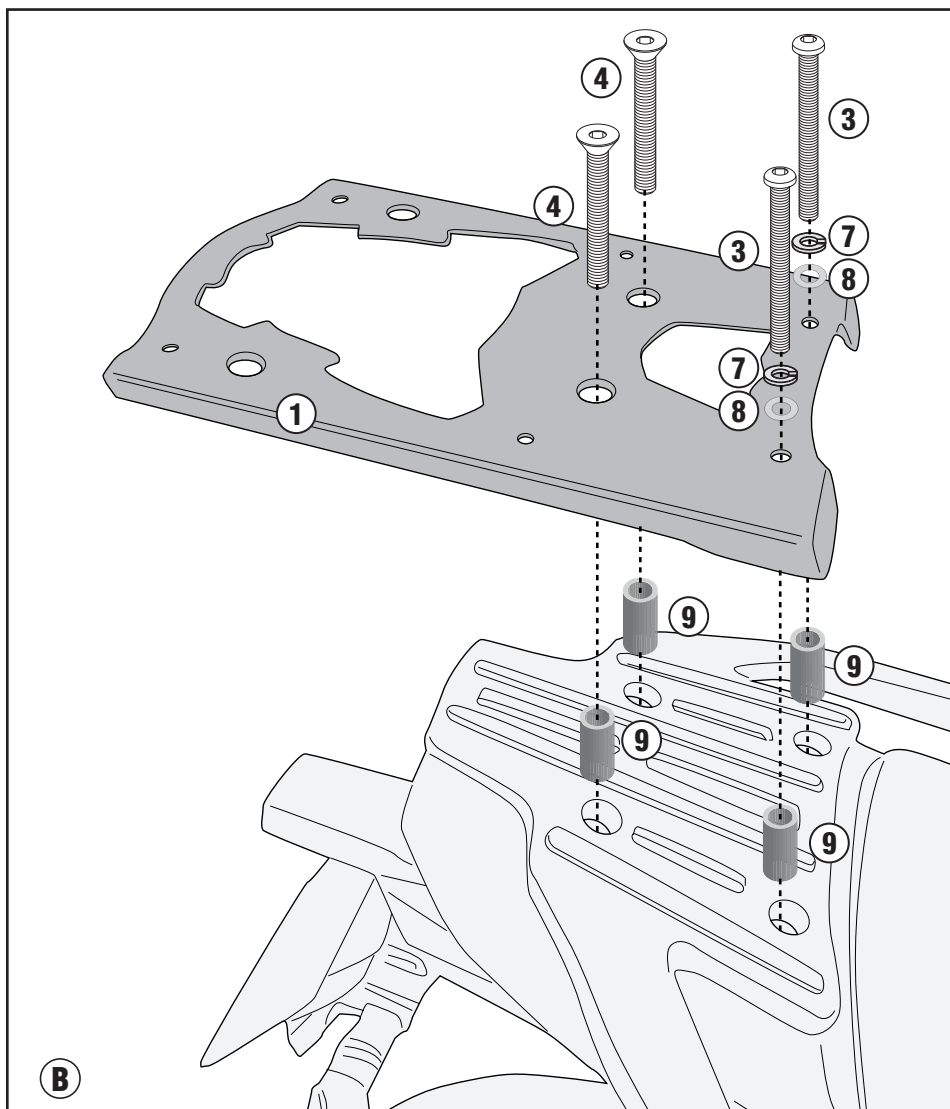

SR9350 - KR9350

MONORACK SPECIFICO - SPECIFIC MONORACK - MONORACK SPECIFIQUE - SPEZIFISCHES MONORACK - MONORACK ESPECÍFICO - MONORACK ESPECÍFICA

MOTO MORINI X-CAPE 649 (2021)