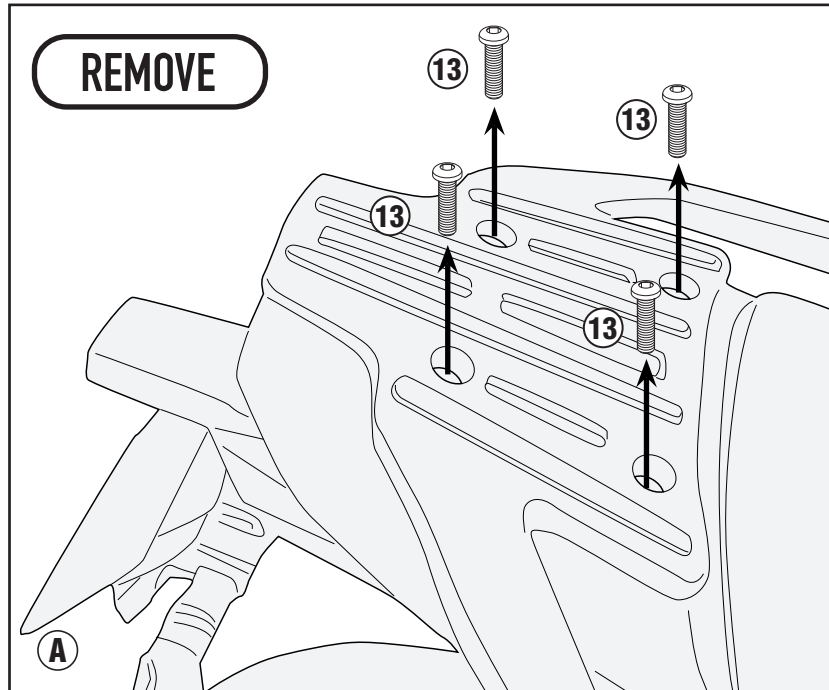

SR9350 - KR9350

MONORACK SPECIFICO - SPECIFIC MONORACK - MONORACK SPECIFIQUE - SPEZIFISCHES MONORACK - MONORACK ESPECÍFICO - MONORACK ESPECÍFICA

MOTO MORINI X-CAPE 649 (2021)