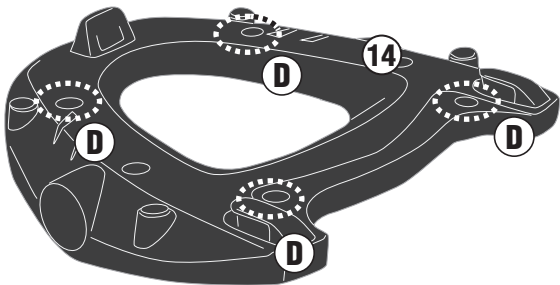

MOTO MORINI X-CAPE 649 (2021)

SR9350 - KR9350

MONORACK SPECIFICO - SPECIFIC MONORACK - MONORACK SPECIFIQUE - SPEZIFISCHES MONORACK - MONORACK ESPECÍFICO - MONORACK ESPECÍFICA

MOTO MORINI X-CAPE 649 (2021)

M5/M7/M5M PLATE

M8 PLATE