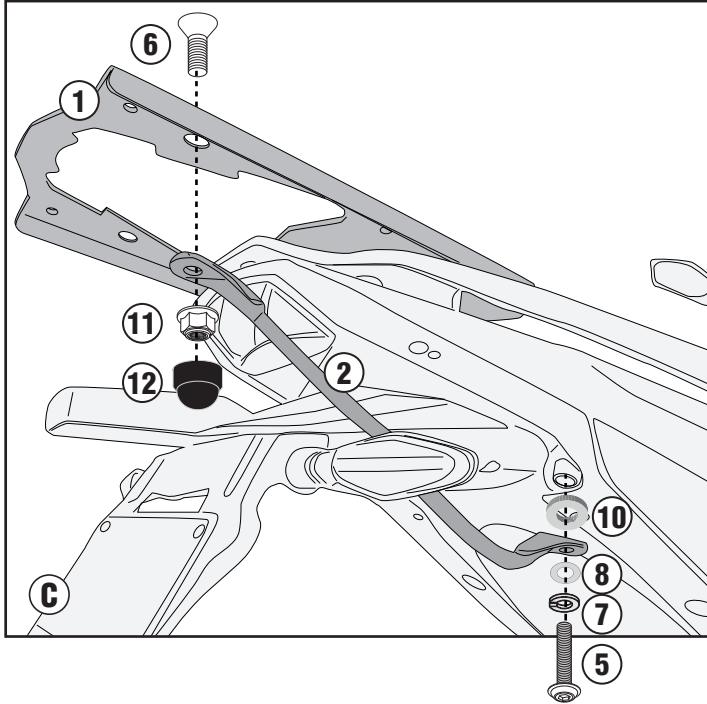

SR9350 – KR9350

MONORACK SPECIFICO – SPECIFIC MONORACK – MONORACK SPECIFIQUE – SPEZIFISCHES MONORACK – MONORACK ESPECÍFICO – MONORACK ESPECÍFICA

MOTO MORINI X-CAPE 649 (2021)

N°	Descrizione/Description	Caratteristiche/Features	Codice/Code	Quantità/Quantity
1	Supporto superiore – Support higher – Support supérieur Halterung höher – Soporte superior – Apoio superior	-	GL5032V	1
2	Supporto inferiore – Lower support – Support inférieur Soporte inferior – Untere Halterung – Suporte inferior	-	GNB2858V	2 (Right; Left)
3	Vite – Screw Vis – Schraube Tornillo – Parafuso	M8x75 TBEI	875TBEI	2
4	Vite – Screw Vis – Schraube Tornillo – Parafuso	M8x60 TSP	860TSP	2
5	Vite – Screw Vis – Schraube Tornillo – Parafuso	M8x30 TBEIFH	830TBEIFH	2
6	Vite – Screw Vis – Schraube Tornillo – Parafuso	M8x20 TSP	820TSP	2
7	Rondella spaccata – Split washer Scheibe – Rondelle fendue Arandela seccionada – Arruela Dentada	Foro Ø8mm	Z1060	4
8	Rondella Inox – Stainless Steel Washer Rondelle Inox – Rostfreie Unterlegscheibe Aus Stahl Arandela Inox – Arruela Lisa De Aço Inox	Foro Ø8mm / Esterno Ø14mm Sp.0,3mm	805RONX	4
9	Distanziale – Spacer Entretoise – Distanzstueck Distanciador – Espaçador	Ø14x30 Foro 10mm	C14L30F10FET	4
10	Distanziale – Spacer Entretoise – Distanzstueck Distanciador – Espaçador	Ø20x4 Foro 10,5mm	C20L4F10,5T	2
11	Dado – Bolt – Erou Mutter – Tuerca – Porca	Dado Autobloccante Flangiato M8 (H.9,5mm)	8DADIFN	2
12	Tappo – Cap Fiche – Stecker Enchufe – Capa	-	13COP	2
13	Componenti Originali – Original Parts Parties Originales – Original Bauteile Componentes Originales – Componentes Originais	-	-	-
14	Particolari Inclusi Nel Kit Viteria Della Piastra Components Included In The Fitting Kit Of The Plate Pièces Inclues Dans Le Kit De Vis De La Platine Die Einzelnen Teile Sind Bei Montagekit Der Platte Enthalten Despieces Incluidos En El Kit De Anclajes De La Parrilla Explodiu Incluído No Kit As Âncoras Da Grelha	-	-	-

M5/M7/M5M PLATE

M8 PLATE