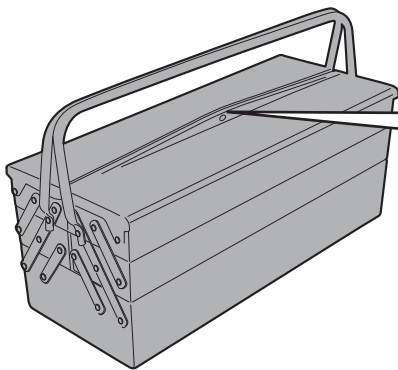

ES1186 - ES1186K

ESTENSIONE CAVALLETTO LATERALE - SIDE STAND EXTENSION - FUSSVERBREITERUNGEN FÜR SEITENSTÄNDER
ZIJSTANDAARD EXTENSIE - EXTENSIÓN DEL CABALLETE LATERAL - EXTENSÃO DO CAVALETE LATERAL

HONDA FORZA 750 (2021) / HONDA X-ADV750 (2021)

ATTENZIONE: IL MONTAGGIO DELL' ESTENSIONE DEL CAVALLETTO, POTREBBE LIMITARE IL GRADO DI LIBERTÀ DI INCLINAZIONE DELLA MOTO.
APPLICARE ALCUNE GOCCE DI FRENA FILETTI SULLE VITI DI FISSAGGIO.

ATTENTION: MOUNTING OF STAND EXTENSION, COULD LIMIT LEAN ANGLE.
APPLY SOME THREADLOCK ON THE SCREWS

ATTENTION: MONTAGE DE L'EXTENSION DU PEULEMENT, POURRAIT LIMITER L'ANGLE D'INCLINAISON.
APPLIQUER UN PEU DE FREIN-FILET SUR LES VIS

ACHTUNG: DER ANBAU DER FUSSVERBREITERUNGEN FÜR SEITENSTÄNDER KANN EINFLUSS AUF DIE SCHRÄGLAGENFREIHEIT DES FAHRZEUGS HABEN.
BRINGEN SIE ETWAS GEWINDEKLE AUF DEN SCHRAUBEN

ATENCIÓN: MONTAJE DE EXTENSIÓN SOPORTE, PODRÍA LIMITAR ÁNGULO DE INCLINACIÓN.
APLIQUE UN POCO DE FIJADOR DE ROSCAS EN LOS TORNILLOS

ATENÇÃO: MONTAGEM DE SUPORTE DE EXTENSÃO, PODERIA LIMITAR O ÂNGULO DE INCLINAÇÃO.
APLIQUE UM POUCO DE MASSA DE BLOQUEIO DE ROSCAS NOS PARAFUSOS