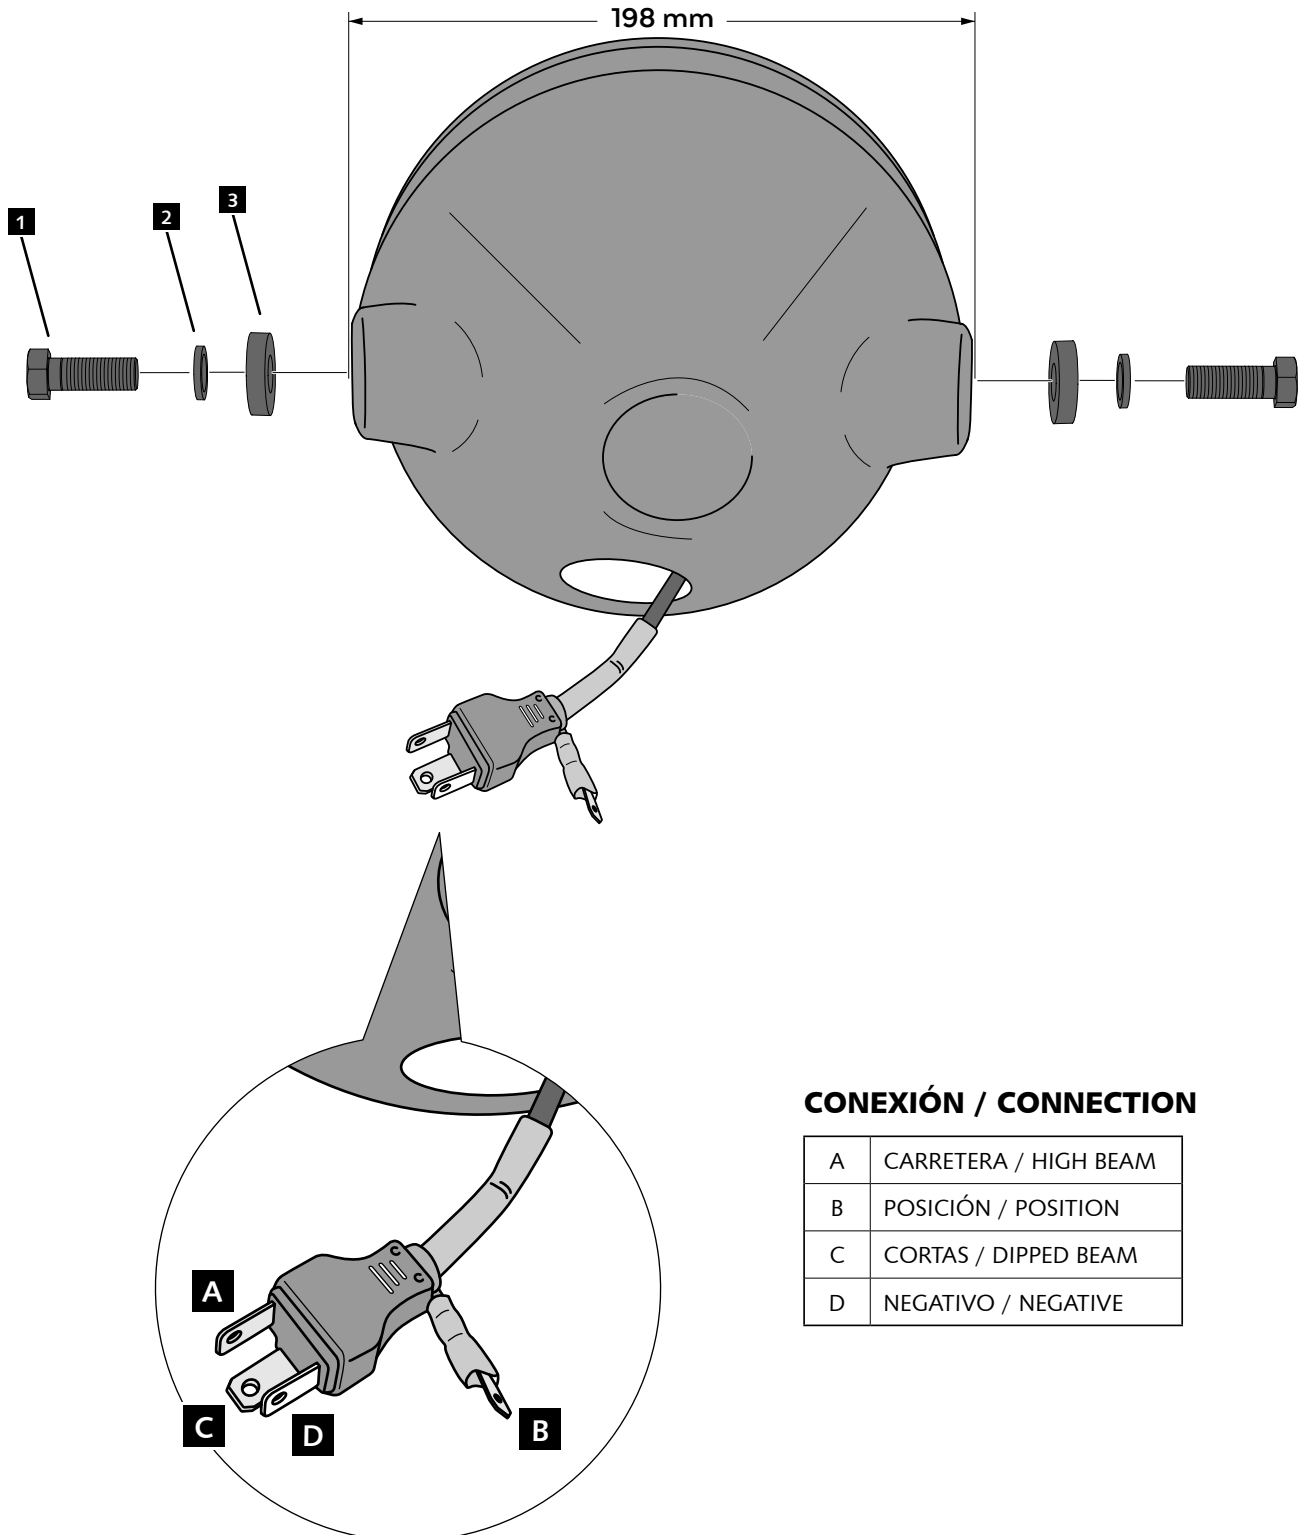

UNIVERSAL

M O U N T I N G   I N S T R U C T I O N S

REF 20818N

FARO LUMEN R / LUMEN R HEADLIGHT / LUMEN R SCHEINWERFER